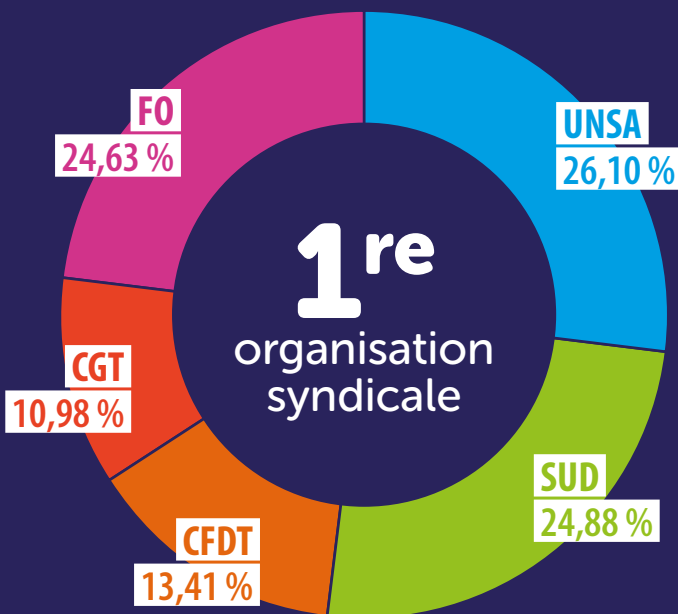

**SNCF
VOYAGEURS
ÉTOILE
D'AMIENS**

COMMUNICATION AUX SALARIÉS

4 AVRIL 2025

LE RÉSULTAT DES ÉLECTIONS AU CSE SVEA

26,10 %
MERCI !

L'UNSA-Ferroviaire devient la première organisation syndicale au sein de la filiale SVEA, avec cinq élus. L'UNSA remercie tous les salariés pour leur confiance et félicite les nouveaux élus. Elle se met dès à présent au travail pour l'accompagnement de l'ensemble des salariés de la filiale SVEA.

89,2 %

est le taux de participation à ce scrutin.

470

salariés étaient appelés aux urnes, dont 419 ont voté.

VOS ÉLUS UNSA AU CSE SVEA

- › Jean-Emmanuelle MICHEL
- › Stéphane COTINET
- › Aurore DELIGNY
- › Alban LEMPERNESSE
- › Sandra Parent

FOCUS SUR LA FILIALE SVEA

La filiale SNCF Voyageurs Étoile d'Amiens a été créée dans le cadre de l'ouverture à la concurrence des lignes reliant la gare d'Amiens aux autres villes picardes.

© UNSA-FERROVIAIRE SVEA 2025 • Crédits photo: Freepik & FlatIcon • Ne pas jeter sur la voie publique